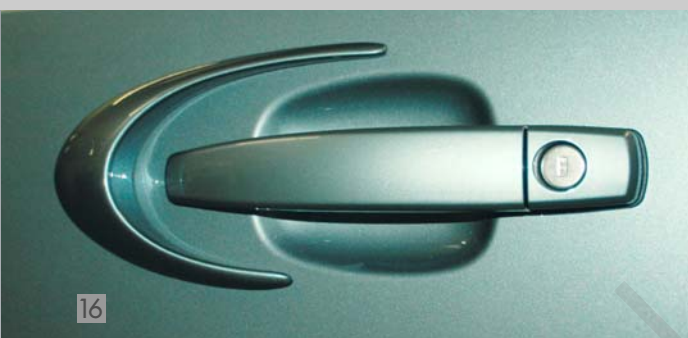

Individuelle Lederausstattungen auf Anfrage.
Individual leather interior on demand.

11 Mittelarmlehne/Middle arm rest.

12 Einstiegsverkleidung/Interior door sill cover.

13 Alu Pedale/Aluminium pedals (LHD).

14 Handbremshebelgriff im Titan-Look/
Hand brake lever in titanium look.

15 Fußmatte im Irmischer-Design /
Doormat in Irmischer design.

16 Türgriffspoiler/Door handle spoiler.

17 Irmischer Schriftzug für Fahrzeugheck/
Irmischer badge for rear end.