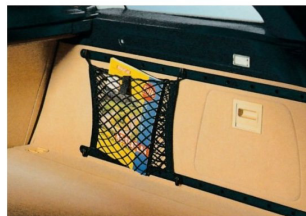

Ganz einfach für mehr Platz sorgt das Seitennetz, in dem kleinere Gegenstände wie z. B. Straßenkarten aufbewahrt werden können.