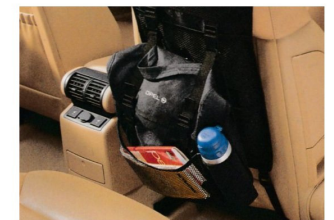

Abnehmbarer Rucksack mit zahlreichen Fächern. Befestigung an der Rückenlehne des Vordersitzes, unterwegs als zusätzliche Ablage zu verwenden.