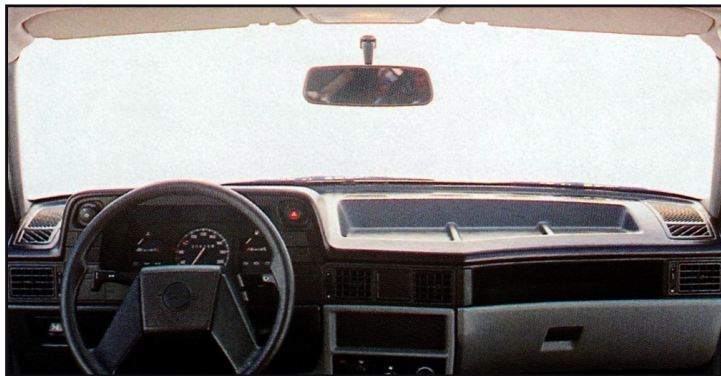

Equipamento Kadett Delvan

- Aquecimento
- Ventilação forçada - 3 velocidades
- Consola central incorporando o comando do aquecimento e ventilação, desembaciador, isqueiro, cinzeiro, compartimentos porta-objectos e localização para instalação do rádio
- Porta-Luvas com fecho
- Prateleira porta-objectos
- Prateleira para documentos ou pequenos volumes
- Palas para o sol orientáveis e embutidas no forro do tejadilho
- Espelho de cortesia na pala do passageiro
- Bolsa para documentos na pala do condutor
- Pega no tejadilho
- Limpa pára-brisas com 3 velocidades
- Desembaciador do óculo traseiro
- Tranca-direcção na coluna
- Espelhos retrovisores exteriores (2) reguláveis pelo interior
- Bancos reguláveis (assento e encosto)
- Encostos de cabeça
- Apoios de braço nas portas
- Faróis com lâmpadas de halogéneo
- Luz de marcha atrás
- Iluminação no porta-luvas, compartimento de carga e motor
- Volante de luxo - 2 raios