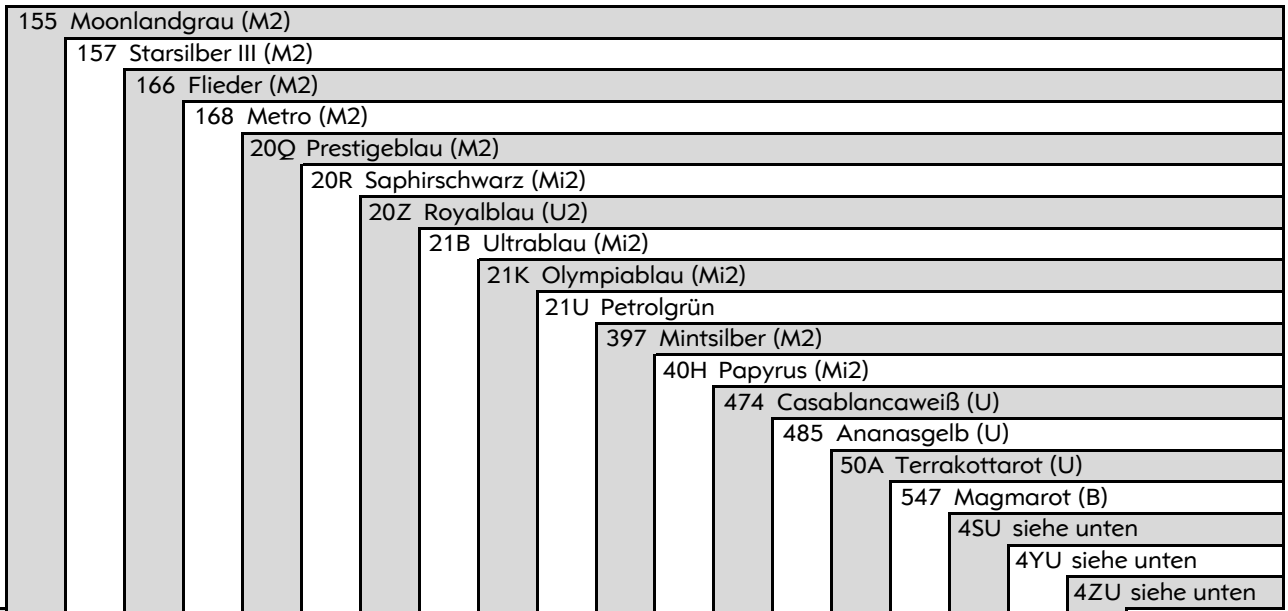

Opel Agila A ab 07/2003

www.opel-infos.de

Stand: 13.04.2010

Modell	Polstercode	Polster	155	157	166	168	20Q	20R	20Z	21B	21K	21U	397	40H	474	485	50A	547	4SU	4YU	4ZU	
Agila	XXOY	Stoff Tonga, Anthrazit/ Stoff Elba, Anthrazit	o	o	o	o																
Agila	XXPU	Stoff Tonga, Anthrazit		o	o																	
Cosmo	XXTD	Stoff Alpha, Silber/ Stoff Elba, Anthrazit	o	o	o					o2												
Cosmo	XXUR	Stoff Alpha, Kupfer/ Leder Ebony, Anthrazit	o	o																		
Edition	XXMP	Stoff Piazza, Panoramablau/ Stoff Elba, Panoramablau	o	o		o																
Edition	XXMU	Stoff Piazza, Mintsilber/ Stoff Elba, Mintsilber		o								o										
Edition	XXMV	Stoff Piazza, Olympiablau/ Stoff Elba, Olympiablau	o	o																		
Edition	XXMY	Stoff Piazza, Silber/ Stoff Elba, Silber	o	o	o	o																
Edition	XXOE	Stoff Piazza, Flieder/ Stoff Elba, Flieder	o	o	o																	
Edition	XXOF	Stoff Piazza, Papyrus/ Stoff Elba, Papyrus	o																			
Edition	XXUR	Stoff Alpha, Kupfer/ Leder Ebony, Anthrazit	o	o		o																
Edition	XXXQ	Stoff Piazza, Petrolgrün/ Stoff Elba, Petrolgrün		o																		
Enjoy	XXMU	Stoff Piazza, Mintsilber/ Stoff Elba, Mintsilber		o																		
Enjoy	XXMV	Stoff Piazza, Olympiablau/ Stoff Elba, Olympiablau	o	o																		
Enjoy	XXOE	Stoff Piazza, Flieder/ Stoff Elba, Flieder	o	o	o																	
Enjoy	XXOF	Stoff Piazza, Papyrus/ Stoff Elba, Papyrus	o		o																	
Enjoy	XXUR	Stoff Alpha, Kupfer/ Leder Ebony, Anthrazit	o	o																		
Enjoy mit Style-Paket	XXTM	Stoff Athens, Anthrazit/ Stoff Elba, Anthrazit	o	o	o																	
Enjoy mit Style-Paket	XXTN	Stoff Athens, Blau/ Stoff Elba, Anthrazit	o	o																		
Enjoy mit Style-Paket	XXUR	Stoff Alpha, Kupfer/ Leder Ebony, Anthrazit	o	o																		
Njoy	XXMP	Stoff Piazza, Panoramablau/ Stoff Elba, Panoramablau		o		o																
Njoy	XXMU	Stoff Piazza, Mintsilber/ Stoff Elba, Mintsilber		o																		
Njoy	XXOE	Stoff Piazza, Flieder/ Stoff Elba, Flieder		o	o																	
Njoy	XXOF	Stoff Piazza, Papyrus/ Stoff Elba, Papyrus																				
Njoy mit Style-Paket	XXTM	Stoff Athens, Anthrazit/ Stoff Elba, Anthrazit		o		o				o1												
Njoy mit Style-Paket	XXTN	Stoff Athens, Blau/ Stoff Elba, Anthrazit		o		o				o1												
Njoy Design-Edition	XXRU	Stoff Piazza, Flieder/ Stoff Elba, Anthrazit																				
Njoy Design-Edition	XXRV	Stoff Piazza, Prestigeblau/ Stoff Elba, Anthrazit																				
Njoy Design-Edition	XXRW	Stoff Piazza, Perlot/ Stoff Elba, Anthrazit																				