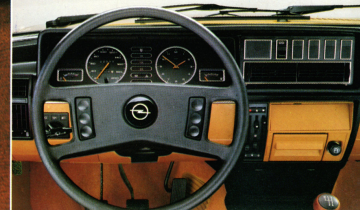

Der Rekord Berlina erfüllt auch die verwöhntesten Ansprüche an Komfort und Luxus.

Wenn Sie das Fahren im Rekord von seiner schönsten Seite kennenlernen möchten, dann ist der Rekord Berlina genau für Sie geschaffen.

Denn dieses Spitzenmodell hat nicht nur den großen Komfort der Luxusausstattung. Es bietet sogar noch wesentlich mehr.

Sie spüren es schon beim ersten Platznehmen: Die anatomisch geformten Vollschaumsitze mit Federunterstützung sind mit kostbarem Veloursstoff bezogen, ebenso die Kopfstützen. Aus wertvollem Velours ist auch der Teppichboden, mit dem der Rekord Berlina ausgelegt ist. Es ist beim Spitzenmodell des Rekord selbstverständlich, daß Komfort nicht nur spürbar, sondern auch sichtbar ist: Der gesamte Innenraum ist farblich harmonisch abgestimmt; er wirkt unaufdringlich elegant.

Zusätzliche Geräuschdämpfungsmaßnahmen reduzieren Fahr- und Abrollgeräusche auf ein Minimum, auch dies ein wirksamer Beitrag zu entspanntem, sicherem Fahren.

Zur Berlina-Ausstattung gehören außerdem ein griffiges 4-Speichen-Komfortlenkrad, ein abschließbares Handschuhfach, die breite seitliche Schutzleiste, in die unaufdringlich der Schriftzug Berlina integriert ist.