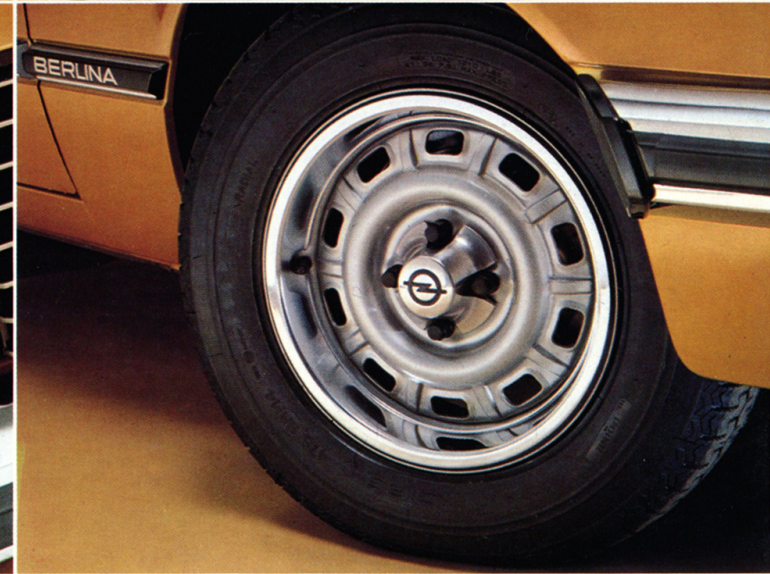

Der Fahrersitz des Rekord Berlina läßt sich jeder Körpergröße exakt anpassen – denn er ist auch in seiner Höhe einstellbar. Sehr praktisch: ein Handrad an der Türinnenseite für müheloses, genaues Justieren des Außenspiegels. Das Ablagefach an der Beifahrertür nimmt all die Dinge auf, die unterwegs schnell zur Hand sein sollen. Serienmäßige Halogen-Hauptscheinwerfer sorgen für hellere Ausleuchtung der Fahrbahn, somit für mehr Sicherheit. Und schließlich setzen elegante Radzierringe noch einen weiteren Akzent bei einem Wagen, der Sie in jeder Hinsicht verwöhnen wird.

Scheinwerfer-Wisch/Waschanlage gegen Mehrpreis.

Änderungen der Konstruktion, der Farben sowie der inneren und äußeren Ausstattung bleiben vorbehalten. Die in diesem Prospekt beschriebenen Modelle und Ausstattungen sowie Farben- und Polster-Kombinationen sind teilweise nicht in allen Export-Ländern lieferbar. ADAM OPEL Aktiengesellschaft, Rüsselsheim

1277/100/1

Best.-Nr. 04054