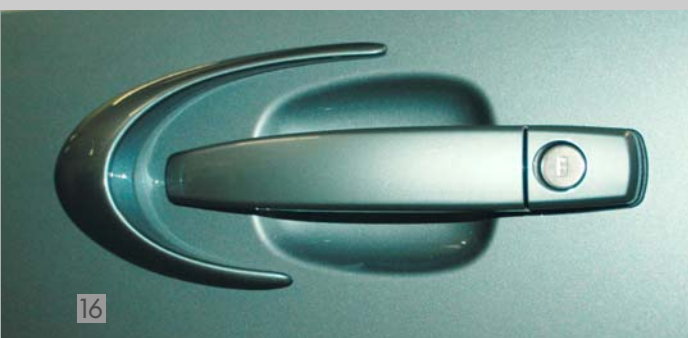

Individuelle Lederausstattungen auf Anfrage.
Individual leather interior on demand.

11 Mittelarmlehne/Middle arm rest.

12 Einstiegsverkleidung/Interior door sill cover.

13 Alu Pedale/Aluminium pedals (LHD).

14 Handbremshebelgriff im Titan-Look/
Hand brake lever in titanium look.

15 Fußmatte im Irmischer-Design /
Doormat in Irmischer design.

16 Türgriffspoiler/Door handle spoiler.

17 Irmischer Schriftzug für Fahrzeugheck/
Irmischer badge for rear end.